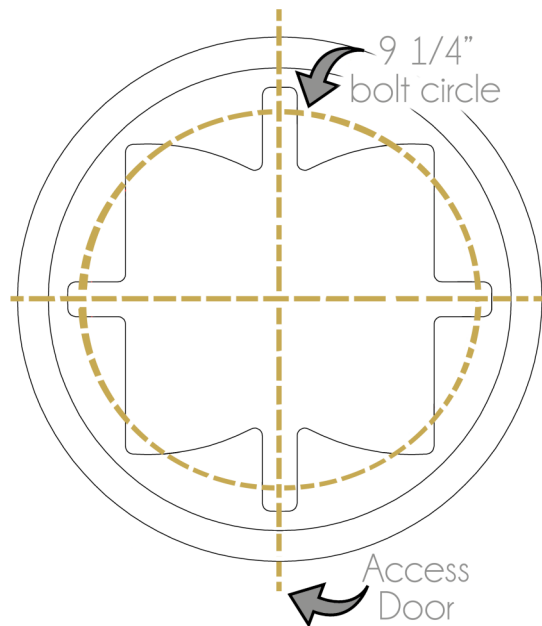

CRYSTAL SIGNATURE  
CRYSTAL SIGNATURE

DATE	
PROJECT	
TYPE	
NOTE	
PREPARED BY	

**CLP-SL-M-14**

**Base for Pole**

This base is made with twelve curved flutes and teardrop decorative designs to create a stylish, sophisticated appearance. It is constructed with cast aluminum material. Shaft diameter is available in the following sizes: 3", 4", 5" and custom.

**dimensions**

# Ordering Guide

Example: CLP-SL-M-14-4F10.188-BZ

CLP-SL-M-14

4F10.188

BZ

**A.**

**B.**

**C.**

<b>A. Item Number</b>	<b>CLP-SL-M-14</b>
-----------------------	--------------------

	Shaft Diameter	Finished Height	Wall Thickness	Smooth Shaft Order #	Fluted Shaft Order #
	<b>B. Cast Base and Shaft</b>	3"	8'	0.125	CLP-SL-M-14-3S8.125
3"		9'	0.125	CLP-SL-M-14-3S9.125	CLP-SL-M-14-3F9.125
3"		10'	0.125	CLP-SL-M-14-3S10.125	
3"		10'	0.188	CLP-SL-M-14-3S10.188	
3"		11'	0.188	CLP-SL-M-14-3S11.188	
3"		12'	0.188	CLP-SL-M-14-3S12.188	
4"		10'	0.125	CLP-SL-M-14-4S10.125	
4"		11'	0.125	CLP-SL-M-14-4S11.125	
4"		12'	0.125	CLP-SL-M-14-4S12.125	
4"		13'	0.125	CLP-SL-M-14-4S13.125	
4"		14'	0.125	CLP-SL-M-14-4S14.125	
4"		10'	0.188		CLP-SL-M-14-4F10.188
4"		11'	0.188		CLP-SL-M-14-4F11.188
4"		12'	0.188		CLP-SL-M-14-4F12.188
4"		13'	0.188		CLP-SL-M-14-4F13.188
4"		14'	0.188	CLP-SL-M-14-4S14.188	CLP-SL-M-14-4F14.188
5"		12'	0.125	CLP-SL-M-14-5S12.125	
5"		13'	0.125	CLP-SL-M-14-5S13.125	
5"		14'	0.125	CLP-SL-M-14-5S14.125	
5"		15'	0.125	CLP-SL-M-14-5S15.125	
5"		16'	0.125	CLP-SL-M-14-5S16.125	
5"		12'	0.188		CLP-SL-M-14-5F12.188
5"		13'	0.188		CLP-SL-M-14-5F13.188
5"		14'	0.188		CLP-SL-M-14-5F14.188
5"		15'	0.188		CLP-SL-M-14-5F15.188
5"		16'	0.188	CLP-SL-M-14-5S16.188	CLP-SL-M-14-5F16.188