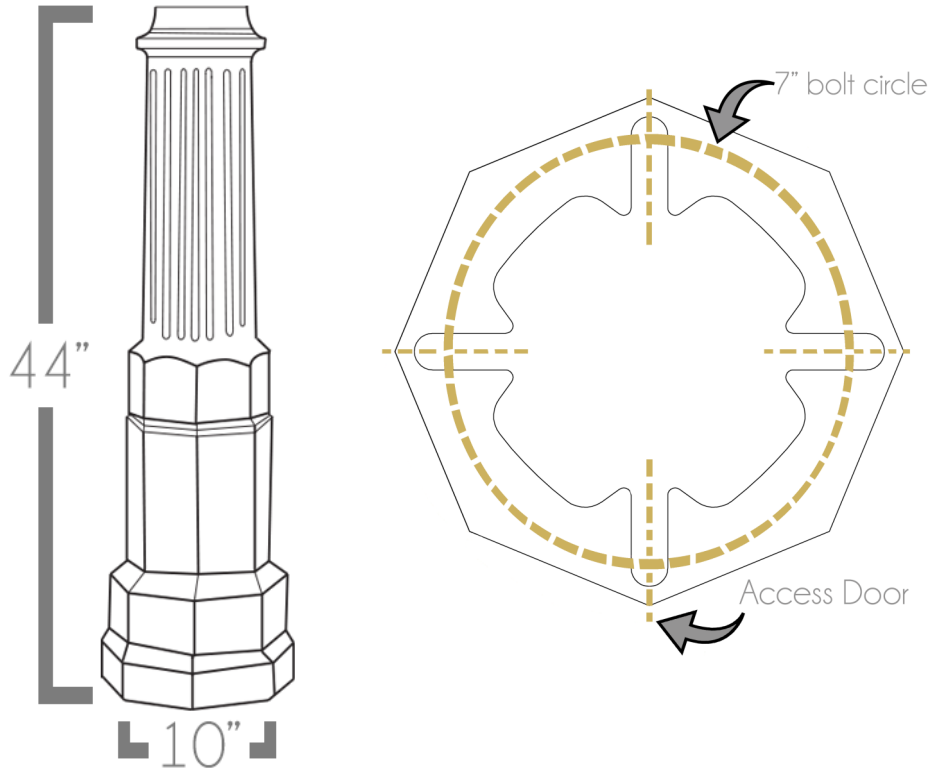

CRYSTAL SIGNATURE
CRYSTAL SIGNATURE

DATE	
PROJECT	
TYPE	
NOTE	
PREPARED BY	

CLP-SL-X-139

Base for Pole

The base, **CLP-SL-X-139** is made of cast aluminum. Shafts come in sizes: 3", 4" and custom.

dimensions

Ordering Guide

Example: CLP-SL-X-139-4F10.188-BZ

CLP-SL-X-139

4F10.188

BZ

A.

B.

C.

A. Item Number	CLP-SL-X-139
-----------------------	---------------------

B. Cast Base and Shaft	Shaft Diameter	Finished Height	Wall Thickness	Smooth Shaft Order #	Fluted Shaft Order #
	3"	8'	0.125	CLP-SL-X-139-3S8.125	CLP-SL-X-139-3F8.125
	3"	9'	0.125	CLP-SL-X-139-3S9.125	CLP-SL-X-139-SF9.125
	3"	10'	0.125	CLP-SL-X-139-3S10.125	CLP-SL-X-139-3F10.125
	3"	10'	0.188	CLP-SL-X-139-3S10.188	
	3"	11'	0.188	CLP-SL-X-139-3S11.188	
	3"	12'	0.188	CLP-SL-X-139-3S12.188	
	3"	13'	0.188	CLP-SL-X-139-3S13.188	
	4"	10'	0.125	CLP-SL-X-139-4S10.125	
	4"	11'	0.125	CLP-SL-X-139-4S11.125	
	4"	12'	0.125	CLP-SL-X-139-4S12.125	
	4"	13'	0.125	CLP-SL-X-139-4S13.125	
	4"	14'	0.125	CLP-SL-X-139-4S14.125	
	4"	10'	0.188		CLP-SL-X-139-4F10.188
	4"	11'	0.188		CLP-SL-X-139-4F11.188
	4"	12'	0.188		CLP-SL-X-139-4F12.188
	4"	13'	0.188		CLP-SL-X-139-4F13.188
	4"	14'	0.188	CLP-SL-X-139-4S14.188	CLP-SL-X-139-4F14.188
	4"	15'	0.188	CLP-SL-X-139-4S15.188	CLP-SL-X-139-4F15.188
	4"	16'	0.188	CLP-SL-X-139-4S16.188	CLP-SL-X-139-4F16.188