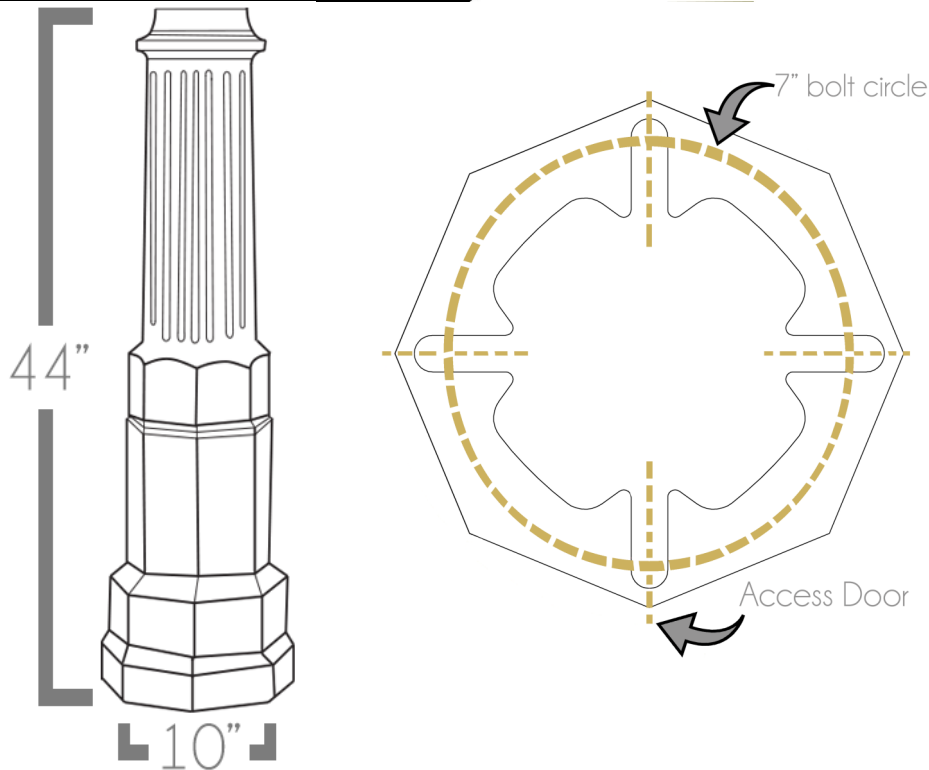

CRYSTAL SIGNATURE
CRYSTAL SIGNATURE

DATE	
PROJECT	
TYPE	
NOTE	
PREPARED BY	

CLP-SL-X-139

Base for Pole

The base, **CLP-SL-X-139** is made of cast aluminum. Shafts come in sizes: 3", 4" and custom.

dimensions

Ordering Guide

Example: CLP-SL-X-139-4F10.188-BZ-GL

CLP-SL-X-139	4F10.188	BZ	GL
A.	B.	C.	D.

A. Item Number	CLP-SL-X-139
-----------------------	---------------------

B. Cast Base and Shaft	Shaft Diameter	Finished Height	Wall Thickness	Smooth Shaft Order #	Fluted Shaft Order #
	3"	8'	0.125	CLP-SL-X-139-3S8.125	CLP-SL-X-139-3F8.125
	3"	9'	0.125	CLP-SL-X-139-3S9.125	CLP-SL-X-139-SF9.125
	3"	10'	0.125	CLP-SL-X-139-3S10.125	CLP-SL-X-139-3F10.125
	3"	10'	0.188	CLP-SL-X-139-3S10.188	
	3"	11'	0.188	CLP-SL-X-139-3S11.188	
	3"	12'	0.188	CLP-SL-X-139-3S12.188	
	3"	13'	0.188	CLP-SL-X-139-3S13.188	
	4"	10'	0.125	CLP-SL-X-139-4S10.125	
	4"	11'	0.125	CLP-SL-X-139-4S11.125	
	4"	12'	0.125	CLP-SL-X-139-4S12.125	
	4"	13'	0.125	CLP-SL-X-139-4S13.125	
	4"	14'	0.125	CLP-SL-X-139-4S14.125	
	4"	10'	0.188		CLP-SL-X-139-4F10.188
	4"	11'	0.188		CLP-SL-X-139-4F11.188
	4"	12'	0.188		CLP-SL-X-139-4F12.188
	4"	13'	0.188		CLP-SL-X-139-4F13.188
	4"	14'	0.188	CLP-SL-X-139-4S14.188	CLP-SL-X-139-4F14.188
	4"	15'	0.188	CLP-SL-X-139-4S15.188	CLP-SL-X-139-4F15.188
	4"	16'	0.188	CLP-SL-X-139-4S16.188	CLP-SL-X-139-4F16.188