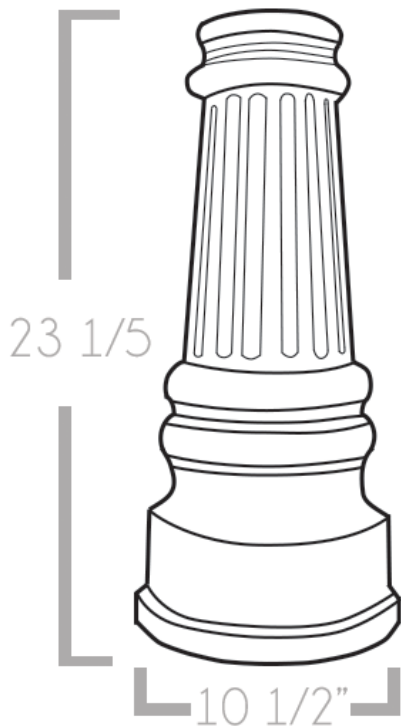

CRYSTAL SIGNATURE  
CRYSTAL SIGNATURE

DATE	
PROJECT	
TYPE	
NOTE	
PREPARED BY	

**CLP-SL-X-132**

**Base for Pole**

The base, **CLP-SL-X-132** is made of cast aluminum. Shafts come in sizes: 4" and custom.

**dimensions**

# Ordering Guide

Example: CLP-SL-X-132-4F10.188-BZ-GL

CLP-SL-X-132	4F10.188	BZ	GL
<b>A.</b>	<b>B.</b>	<b>C.</b>	<b>D.</b>

<b>A. Item Number</b>	<b>CLP-SL-X-132</b>
-----------------------	---------------------

<b>B. Cast Base and Shaft</b>	Shaft Diameter	Finished Height	Wall Thickness	Smooth Shaft Order #	Fluted Shaft Order #
	4"	8'	0.125	CLP-SL-X-132-4S8.125	
	4"	9'	0.125	CLP-SL-X-132-4S9.125	
	4"	10'	0.125	CLP-SL-X-132-4S10.125	
	4"	11'	0.125	CLP-SL-X-132-4S11.125	
	4"	12'	0.125	CLP-SL-X-132-4S12.125	
	4"	8'	0.188		CLP-SL-X-132-4F8.188
	4"	9'	0.188		CLP-SL-X-132-4F9.188
	4"	10'	0.188		<b>CLP-SL-X-132-4F10.188</b>
	4"	11'	0.188		CLP-SL-X-132-4F11.188
4"	12'	0.188	CLP-SL-X-132-4S12.188	CLP-SL-X-132-4F12.188	