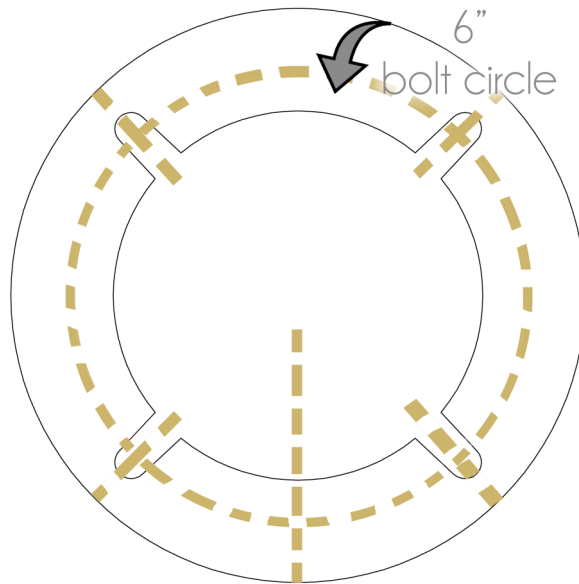

CRYSTAL SIGNATURE  
CRYSTAL SIGNATURE

DATE	
PROJECT	
TYPE	
NOTE	
PREPARED BY	

**CLP-SL-X-132**

**Base for Pole**

The base, **CLP-SL-X-132** is made of cast aluminum. Shafts come in sizes: 4" and custom.

**dimensions**

# Ordering Guide

Example: CLP-SL-X-132-4F10.188-BZ-GL

CLP-SL-X-132	4F10.188	BZ	GL
<b>A.</b>	<b>B.</b>	<b>C.</b>	<b>D.</b>

<b>A. Item Number</b>	<b>CLP-SL-X-132</b>
-----------------------	---------------------

<b>B. Cast Base and Shaft</b>	Shaft Diameter	Finished Height	Wall Thickness	Smooth Shaft Order #	Fluted Shaft Order #
	4"	8'	0.125	CLP-SL-X-132-4S8.125	
	4"	9'	0.125	CLP-SL-X-132-4S9.125	
	4"	10'	0.125	CLP-SL-X-132-4S10.125	
	4"	11'	0.125	CLP-SL-X-132-4S11.125	
	4"	12'	0.125	CLP-SL-X-132-4S12.125	
	4"	8'	0.188		CLP-SL-X-132-4F8.188
	4"	9'	0.188		CLP-SL-X-132-4F9.188
	4"	10'	0.188		<b>CLP-SL-X-132-4F10.188</b>
	4"	11'	0.188		CLP-SL-X-132-4F11.188
4"	12'	0.188	CLP-SL-X-132-4S12.188	CLP-SL-X-132-4F12.188	