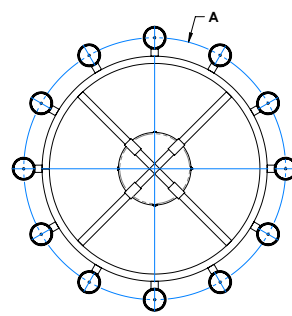

Size Options

CHDL-2000-24

CHDL-2000-36

CHDL-2000-48

CHDL-2000-60

CHDL-2000-70

Example: CHDL-2000-24-CB-120V-MBLK-CM-CG

Cat #	Size	Lamp	Voltage	Finish	Mounting	Options
CHDL-2000	24" 36" 48" 60"	Candelabra Base E12 (CB)	120V (120V)	Matte Black (MBLK) Sun Gold (SG)	Ceiling Mount (CM)	Clear Glass (CG)

CHDL-2000-24
8 Candelabra

CHDL-2000-36
12 Candelabra

CHDL-2000-48
16 Candelabra

CHDL-2000-60
20 Candelabra

CHDL-2000-60
20 Candelabra

Dimensions		
Cat#	A	B
CHDL-2000-24	24"	24"
CHDL-2000-36	36"	24"
CHDL-2000-48	48"	36"
CHDL-2000-60	60"	36"
CHDL-2000-70	70"	36"