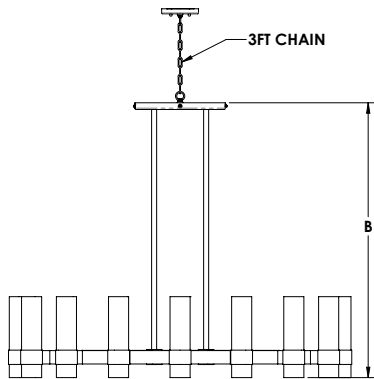

- 3 years Limited Warranty

Features:

- Candelabra Base (E12)
- T6 Bulb 4W (40W Replacement)

Construction

- Material: Aluminum Heavy Gauge
- 3"OD Glass clear
- Multiple Finishes to choose (See Ordering Guide)

Size Options

CHDL-2000-24

CHDL-2000-36

CHDL-2000-48

CHDL-2000-60

CHDL-2000-70

Example: CHDL-2000-24-CB-120V-MBLK-CM-CG

Cat #	Size	Lamp	Voltage	Finish	Mounting	Options
CHDL-2000	24" 36" 48" 60"	Candelabra Base E12 (CB)	120V (120V)	Matte Black (MBLK) Sun Gold (SG)	Ceiling Mount (CM)	Clear Glass (CG)

CHDL-2000-24
8 Candelabra

CHDL-2000-36
12 Candelabra

CHDL-2000-48
16 Candelabra

CHDL-2000-60
20 Candelabra

CHDL-2000-60
20 Candelabra

Dimensions		
Cat#	A	B
CHDL-2000-24	24"	24"
CHDL-2000-36	36"	24"
CHDL-2000-48	48"	36"
CHDL-2000-60	60"	36"
CHDL-2000-70	70"	36"