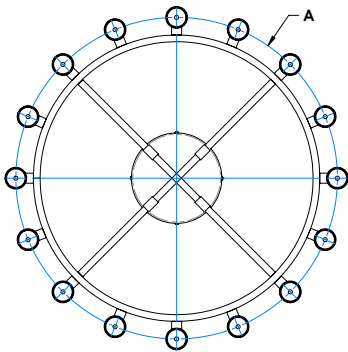

Size Options

CHDL-2000-24

CHDL-2000-36

CHDL-2000-48

CHDL-2000-60

CHDL-2000-70

Example: CHDL-2000-24-CB-120V-MBLK-CM-CG

Cat #	Size	Lamp	Voltage	Finish	Mounting	Options
CHDL-2000	24" 36" 48" 60"	Candelabra Base E12 (CB)	120V (120V)	Matte Black (MBLK) Sun Gold (SG)	Ceiling Mount (CM)	Clear Glass (CG)

CHDL-2000-24
8 Candelabra

CHDL-2000-36
12 Candelabra

CHDL-2000-48
16 Candelabra

CHDL-2000-60
20 Candelabra

CHDL-2000-60
20 Candelabra

Dimensions		
Cat#	A	B
CHDL-2000-24	24"	24"
CHDL-2000-36	36"	24"
CHDL-2000-48	48"	36"
CHDL-2000-60	60"	36"
CHDL-2000-70	70"	36"