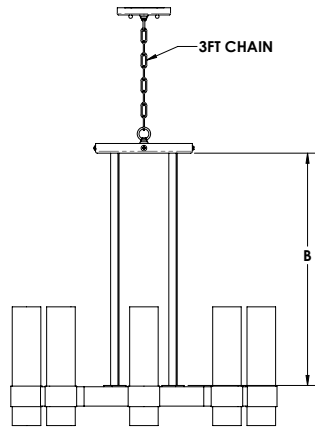

- 3 years Limited Warranty

Features:

- Candelabra Base (E12)
- T6 Bulb 4W (40W Replacement)

Construction

- Material: Aluminum Heavy Gauge
- 3"OD Glass clear
- Multiple Finishes to choose (See Ordering Guide)

Size Options

CHDL-2000-24

CHDL-2000-36

CHDL-2000-48

CHDL-2000-60

CHDL-2000-70

Example: CHDL-2000-24-CB-120V-MBLK-CM-CG

Cat #	Size	Lamp	Voltage	Finish	Mounting	Options
CHDL-2000	24" 36" 48" 60"	Candelabra Base E12 (CB)	120V (120V)	Matte Black (MBLK) Sun Gold (SG)	Ceiling Mount (CM)	Clear Glass (CG)

CHDL-2000-24
8 Candelabra

CHDL-2000-36
12 Candelabra

CHDL-2000-48
16 Candelabra

CHDL-2000-60
20 Candelabra

CHDL-2000-60
20 Candelabra

Dimensions		
Cat#	A	B
CHDL-2000-24	24"	24"
CHDL-2000-36	36"	24"
CHDL-2000-48	48"	36"
CHDL-2000-60	60"	36"
CHDL-2000-70	70"	36"