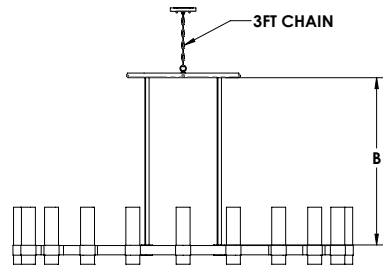

Size Options

CHDL-2000-24

CHDL-2000-36

CHDL-2000-48

CHDL-2000-60

CHDL-2000-70

Example: CHDL-2000-24-CB-120V-MBLK-CM-CG

Cat #	Size	Lamp	Voltage	Finish	Mounting	Options
CHDL-2000	24" 36" 48" 60"	Candelabra Base E12 (CB)	120V (120V)	Matte Black (MBLK) Sun Gold (SG)	Ceiling Mount (CM)	Clear Glass (CG)

CHDL-2000-24
8 Candelabra

CHDL-2000-36
12 Candelabra

CHDL-2000-48
16 Candelabra

CHDL-2000-60
20 Candelabra

CHDL-2000-60
20 Candelabra

Dimensions		
Cat#	A	B
CHDL-2000-24	24"	24"
CHDL-2000-36	36"	24"
CHDL-2000-48	48"	36"
CHDL-2000-60	60"	36"
CHDL-2000-70	70"	36"