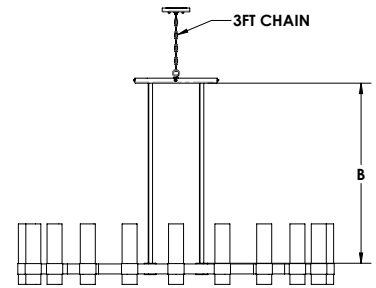

Size Options

CHDL-2000-24

CHDL-2000-36

CHDL-2000-48

CHDL-2000-60

CHDL-2000-70

Example: CHDL-2000-24-CB-120V-MBLK-CM-CG

Cat #	Size	Lamp	Voltage	Finish	Mounting	Options
CHDL-2000	24" 36" 48" 60"	Candelabra Base E12 (CB)	120V (120V)	Matte Black (MBLK) Sun Gold (SG)	Ceiling Mount (CM)	Clear Glass (CG)

CHDL-2000-24
8 Candelabra

CHDL-2000-36
12 Candelabra

CHDL-2000-48
16 Candelabra

CHDL-2000-60
20 Candelabra

CHDL-2000-60
20 Candelabra

Dimensions		
Cat#	A	B
CHDL-2000-24	24"	24"
CHDL-2000-36	36"	24"
CHDL-2000-48	48"	36"
CHDL-2000-60	60"	36"
CHDL-2000-70	70"	36"