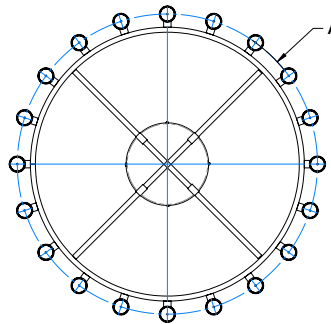

- 3 years Limited Warranty

Features:

- Candelabra Base (E12)
- T6 Bulb 4W (40W Replacement)

Construction

- Material: Aluminum Heavy Gauge
- 3"OD Glass clear
- Multiple Finishes to choose (See Ordering Guide)

Size Options

CHDL-2000-24

CHDL-2000-36

CHDL-2000-48

CHDL-2000-60

CHDL-2000-70

Example: CHDL-2000-24-CB-120V-MBLK-CM-CG

Cat #	Size	Lamp	Voltage	Finish	Mounting	Options
CHDL-2000	24" 36" 48" 60"	Candelabra Base E12 (CB)	120V (120V)	Matte Black (MBLK) Sun Gold (SG)	Ceiling Mount (CM)	Clear Glass (CG)

CHDL-2000-24
8 Candelabra

CHDL-2000-36
12 Candelabra

CHDL-2000-48
16 Candelabra

CHDL-2000-60
20 Candelabra

CHDL-2000-60
20 Candelabra

Dimensions		
Cat#	A	B
CHDL-2000-24	24"	24"
CHDL-2000-36	36"	24"
CHDL-2000-48	48"	36"
CHDL-2000-60	60"	36"
CHDL-2000-70	70"	36"