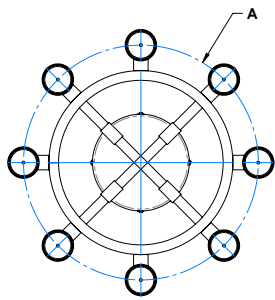

Size Options

CHDL-2000-24

CHDL-2000-36

CHDL-2000-48

CHDL-2000-60

CHDL-2000-70

Example: CHDL-2000-24-CB-120V-MBLK-CM-CG

Cat #	Size	Lamp	Voltage	Finish	Mounting	Options
CHDL-2000	24" 36" 48" 60"	Candelabra Base E12 (CB)	120V (120V)	Matte Black (MBLK) Sun Gold (SG)	Ceiling Mount (CM)	Clear Glass (CG)

CHDL-2000-24
8 Candelabra

CHDL-2000-36
12 Candelabra

CHDL-2000-48
16 Candelabra

CHDL-2000-60
20 Candelabra

CHDL-2000-60
20 Candelabra

Dimensions		
Cat#	A	B
CHDL-2000-24	24"	24"
CHDL-2000-36	36"	24"
CHDL-2000-48	48"	36"
CHDL-2000-60	60"	36"
CHDL-2000-70	70"	36"