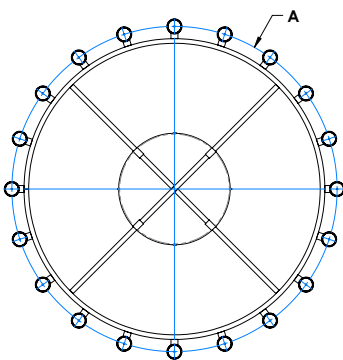

Size Options

CHDL-2000-24

CHDL-2000-36

CHDL-2000-48

CHDL-2000-60

CHDL-2000-70

Example: CHDL-2000-24-CB-120V-MBLK-CM-CG

Cat #	Size	Lamp	Voltage	Finish	Mounting	Options
CHDL-2000	24" 36" 48" 60"	Candelabra Base E12 (CB)	120V (120V)	Matte Black (MBLK) Sun Gold (SG)	Ceiling Mount (CM)	Clear Glass (CG)

CHDL-2000-24
8 Candelabra

CHDL-2000-36
12 Candelabra

CHDL-2000-48
16 Candelabra

CHDL-2000-60
20 Candelabra

CHDL-2000-60
20 Candelabra

Dimensions		
Cat#	A	B
CHDL-2000-24	24"	24"
CHDL-2000-36	36"	24"
CHDL-2000-48	48"	36"
CHDL-2000-60	60"	36"
CHDL-2000-70	70"	36"