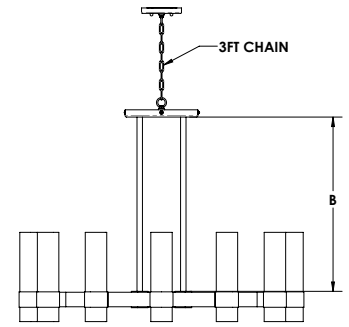

- 3 years Limited Warranty

Features:

- Candelabra Base (E12)
- T6 Bulb 4W (40W Replacement)

Construction

- Material: Aluminum Heavy Gauge
- 3"OD Glass clear
- Multiple Finishes to choose (See Ordering Guide)

Size Options

CHDL-2000-24

CHDL-2000-36

CHDL-2000-48

CHDL-2000-60

CHDL-2000-70

Example: CHDL-2000-24-CB-120V-MBLK-CM-CG

Cat #	Size	Lamp	Voltage	Finish	Mounting	Options
CHDL-2000	24" 36" 48" 60"	Candelabra Base E12 (CB)	120V (120V)	Matte Black (MBLK) Sun Gold (SG)	Ceiling Mount (CM)	Clear Glass (CG)

CHDL-2000-24
8 Candelabra

CHDL-2000-36
12 Candelabra

CHDL-2000-48
16 Candelabra

CHDL-2000-60
20 Candelabra

CHDL-2000-60
20 Candelabra

Dimensions		
Cat#	A	B
CHDL-2000-24	24"	24"
CHDL-2000-36	36"	24"
CHDL-2000-48	48"	36"
CHDL-2000-60	60"	36"
CHDL-2000-70	70"	36"